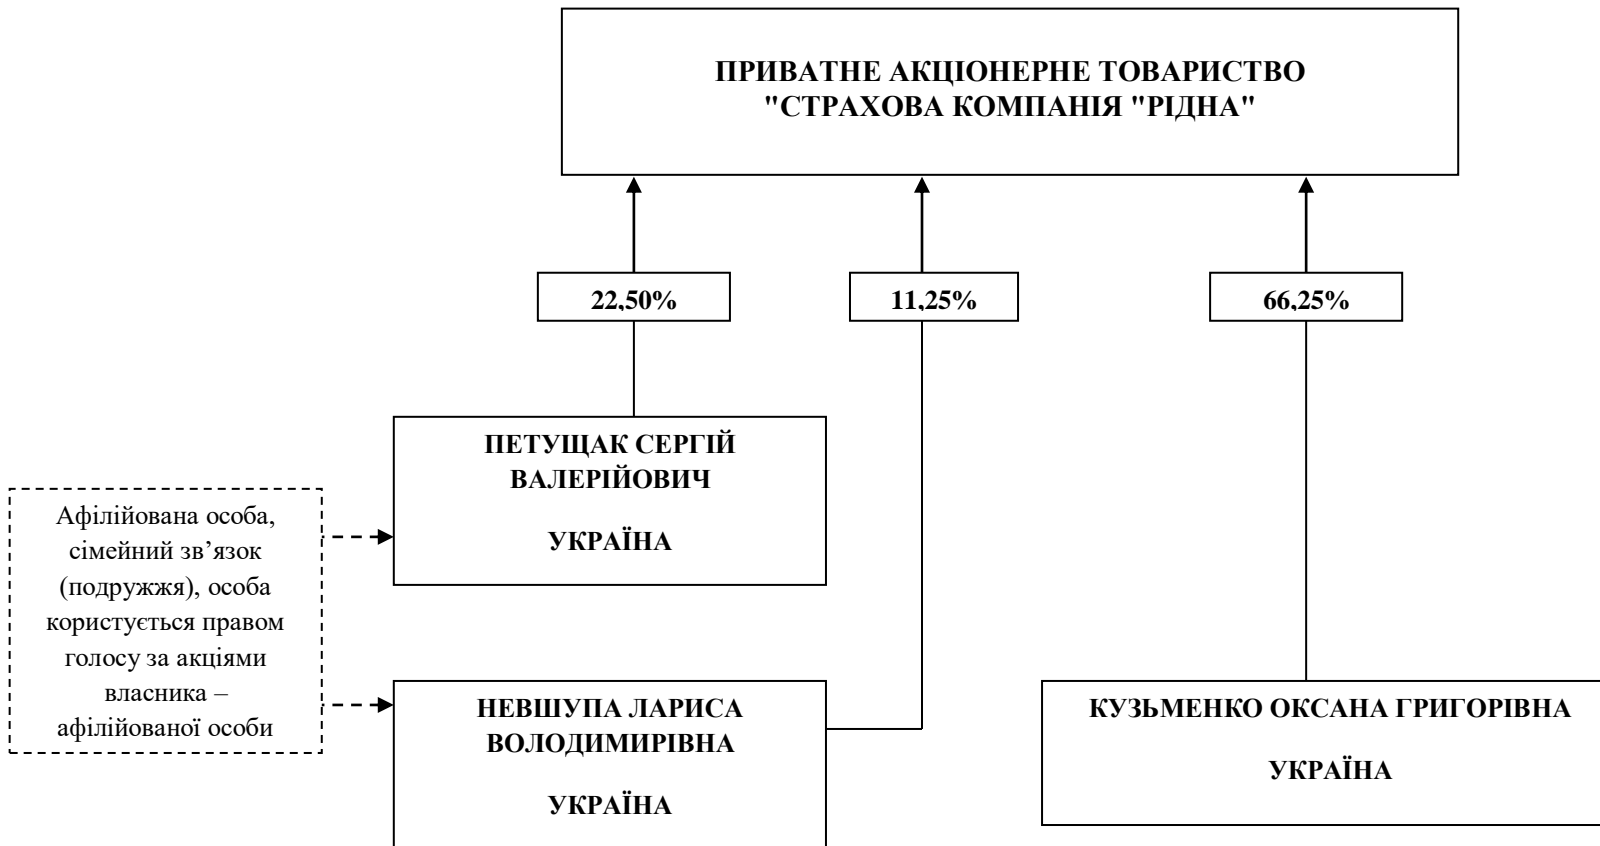

Додаток до Річного звіту за 2023 рік  
(згідно з Додатком 6 до підпункту 2 пункту 35 глави 1 підрозділу 1 розділу III Положення про розкриття інформації емітентами цінних паперів, а також особами, які надають забезпечення за такими цінними паперами, затвердженого Рішенням НКЦПФР від 06.06.2023 № 608, зареєстрованим у Міністерстві юстиції України 02.08.2023 за № 1307/40363)

Структура власності  
**ПРИВАТНОГО АКЦІОНЕРНОГО ТОВАРИСТВА "СТРАХОВА КОМПАНІЯ "РІДНА"**  
(ідентифікаційний код 34809641, місцезнаходження - - Україна, 04070, місто Київ, ВУЛИЦЯ ІГОРІВСЬКА, будинок 12-А),  
станом на 31.12.2023 року

ДОДАТОК  
до структури власності  
ПРИВАТНОГО АКЦІОНЕРНОГО ТОВАРИСТВА "СТРАХОВА КОМПАНІЯ "РІДНА"  
(ідентифікаційний код 34809641, місцезнаходження - Україна, 04070, місто Київ, ВУЛИЦЯ ІГОРІВСЬКА, будинок 12-А),  
станом на 31.12.2023 року